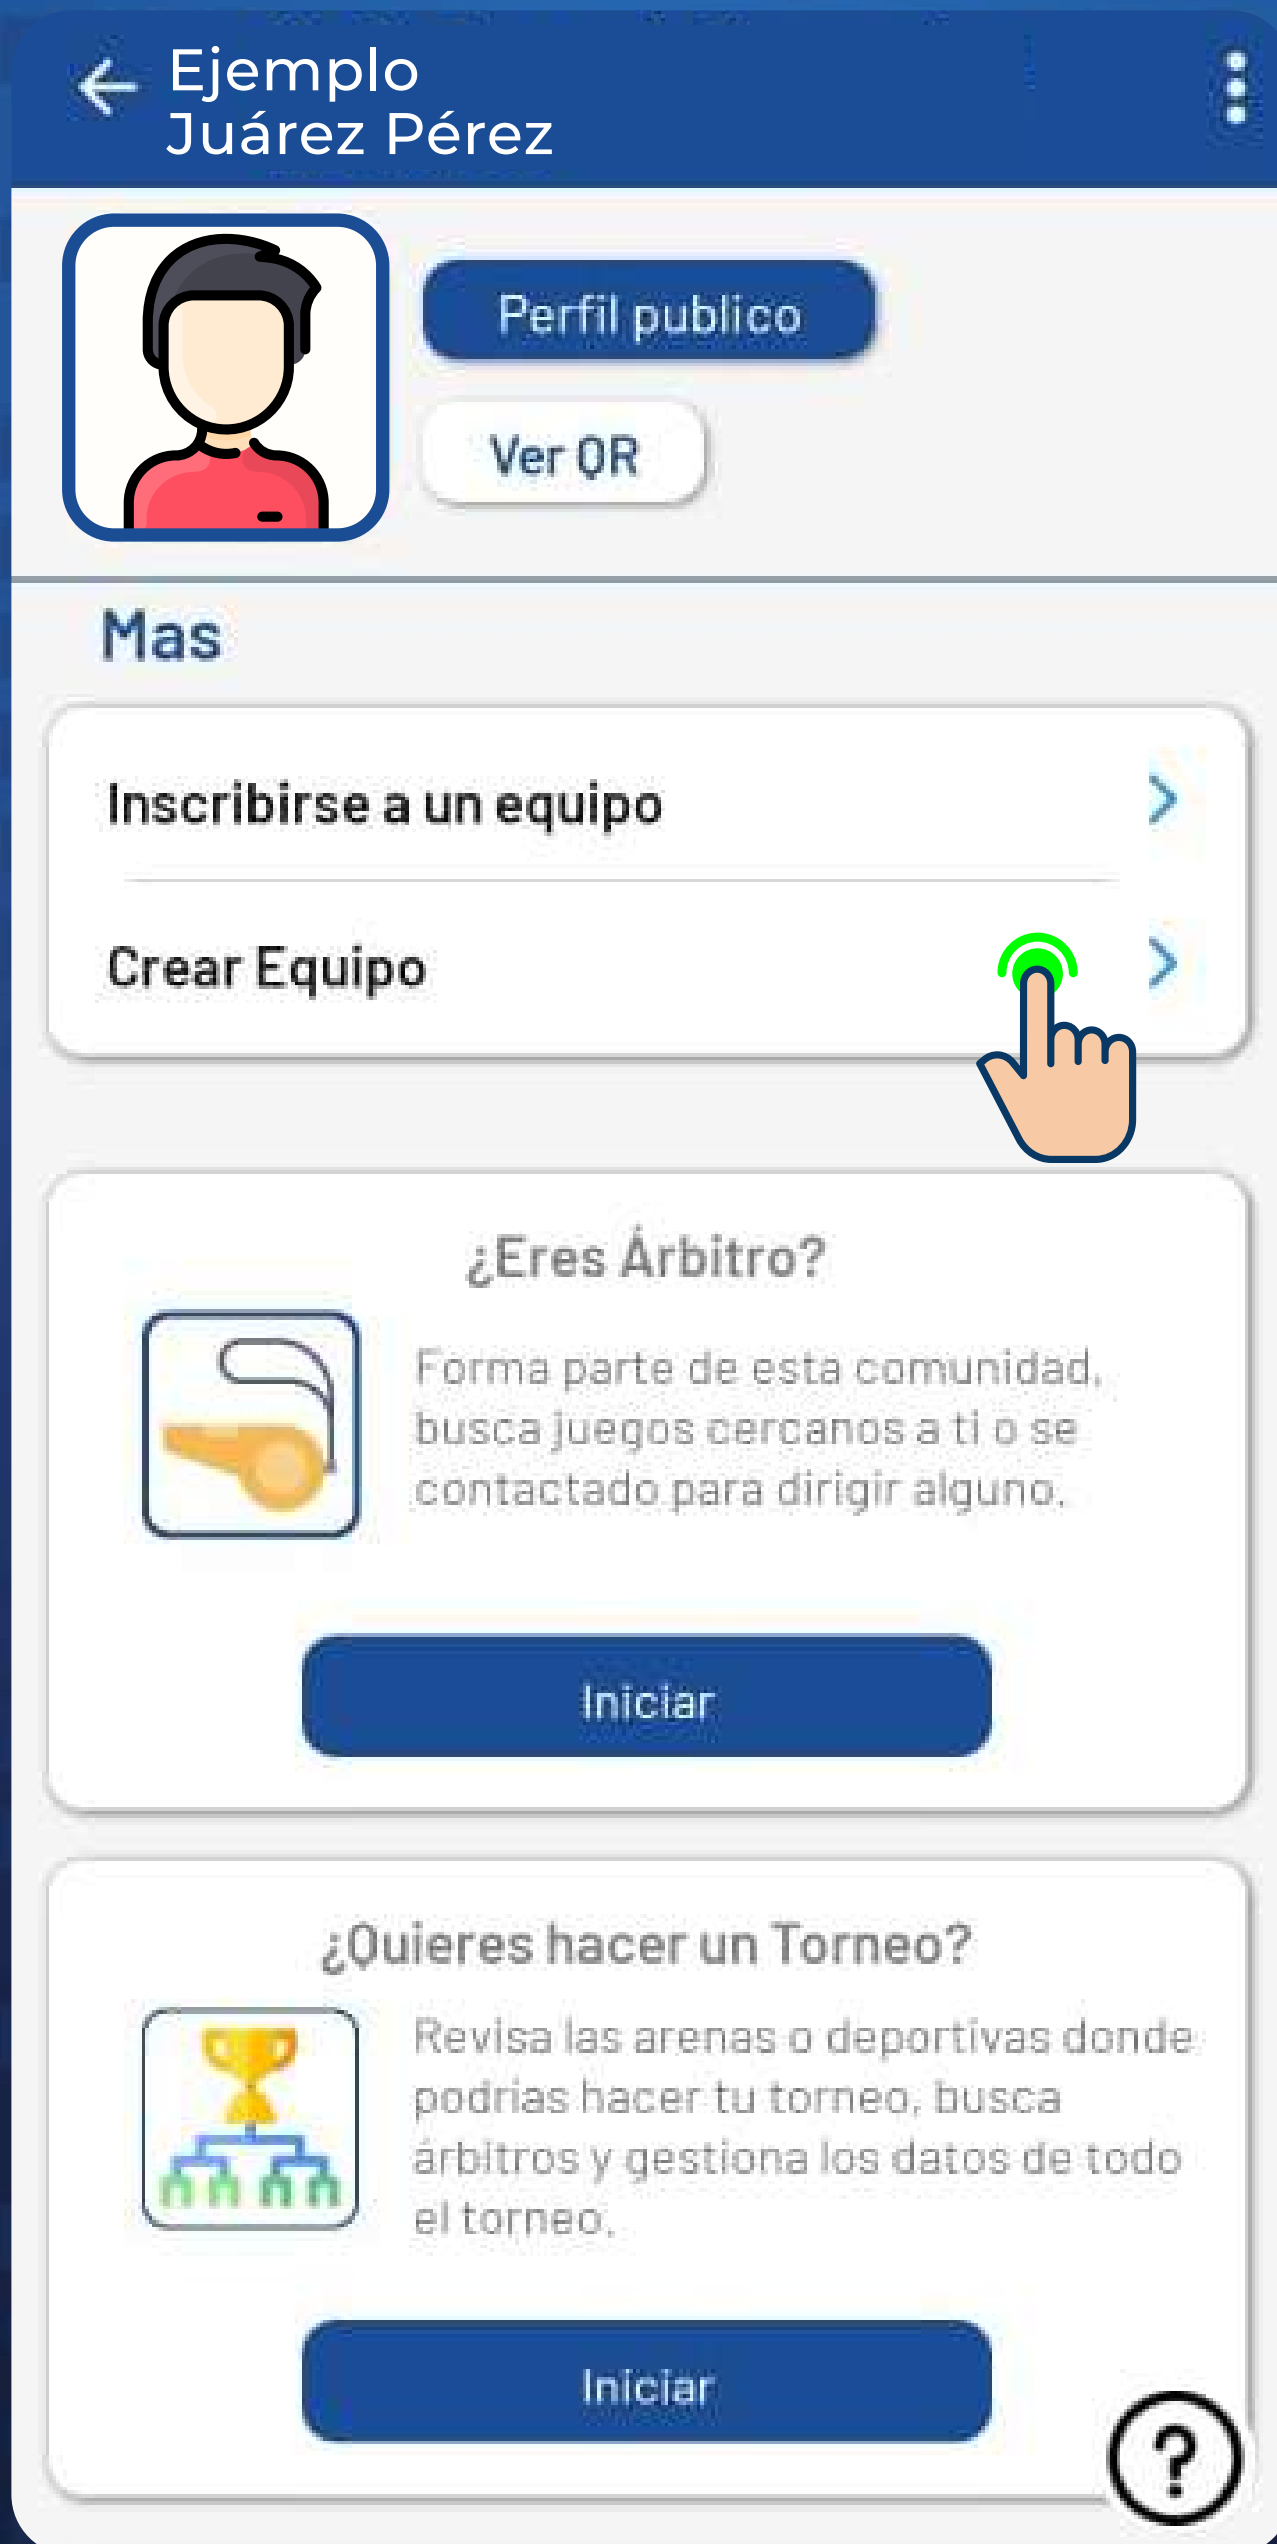

***ALTA DE
EQUIPO***

¡ALTA DE EQUIPO!

Es momento de DAR DE ALTA
tu equipo deportivo.

1 Dirígete a GESTIONAR.

2 Crear un EQUIPO.

Selecciona CREAR EQUIPO.

3 Agregar EQUIPO.

Ingresa la información solicitada de cada sección .